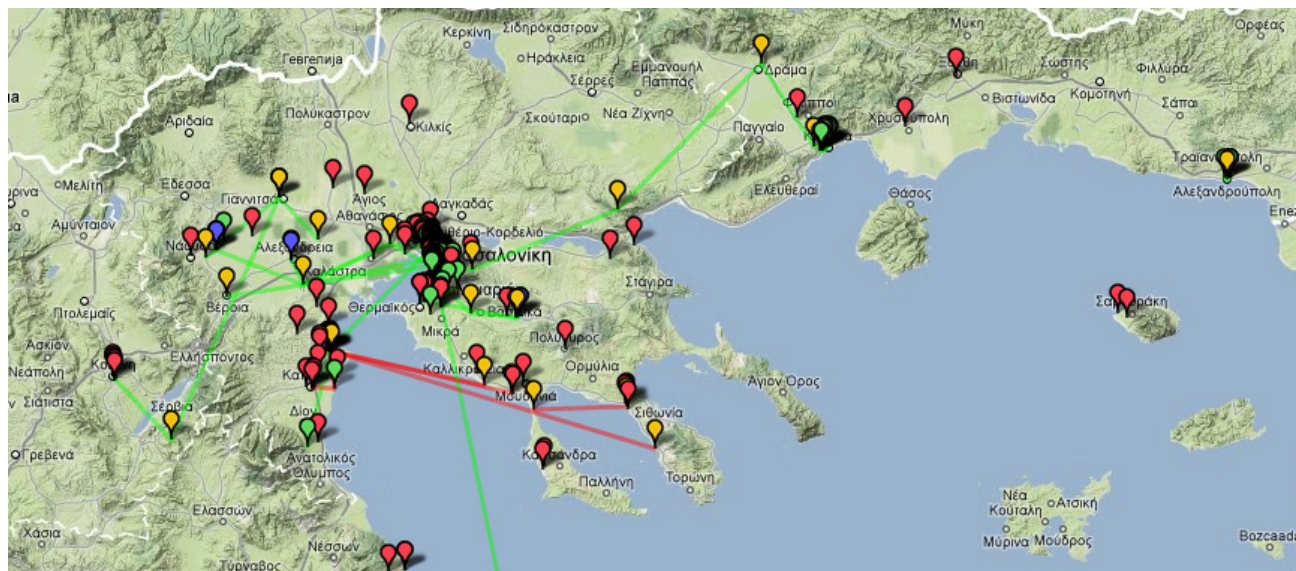

Στην ιστοσελίδα **WNA.gr** μπορεί κανείς να βρει αναλυτικές οδηγίες για να συνδεθεί σε κάποιον κόμβο ασύρματης πρόσβασης, καθώς και χάρτες με όλες τις περιοχές κάλυψης αλλά και νέες περιοχές όπου έχει εκδηλωθεί ενδιαφέρον για την ανάπτυξη κόμβων πρόσβασης στο νέο, ασύρματο Διαδίκτυο που χτίζουμε όλοι μαζί.

Ποιά η κάλυψη του WNA και ποιοι νομοί είναι συνδεδεμένοι; Συνδεδεμένοι είναι οι νομοί Θεσσαλονίκης, Αττικής, Εύβοιας, Ημαθίας, Πέλλας, Περίας, Δράμας, Καβάλας, Έβρου και πολλοί άλλοι. Το δίκτυο επεκτείνεται μέρα με τη μέρα, και σκοπό έχει να καλύψει όσο το δυνατόν μεγαλύτερο κομμάτι της χώρας. Όσο μεγαλώνει η συμμετοχή του κόσμου τόσο μεγαλώνει και η κάλυψη του δικτύου.